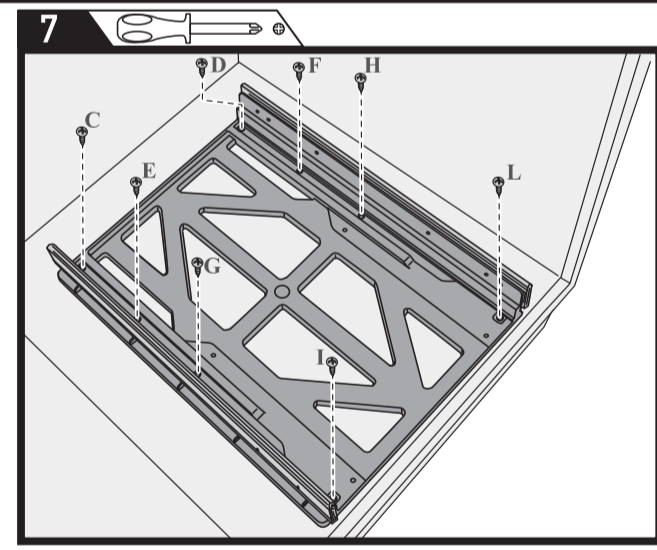

CABINET WITH FRAME ARMOIRE AVEC CADRE

made in Italy
fabriqué en Italie

enrico tommasini design

FRAMELESS CABINET ARMOIRE SANS CADRE

made in Italy
fabriqué en Italie

enrico tommasini design

C ⊕

⊕ D

CABINET WITH FRAME ARMOIRE AVEC CADRE

made in Italy
fabriqué en Italie

enrico tommasini design

I
1^{3/8}" (35mm)

FRAMELESS CABINET ARMOIRE SANS CADRE

made in Italy
fabriqué en Italie

enrico tommasini design