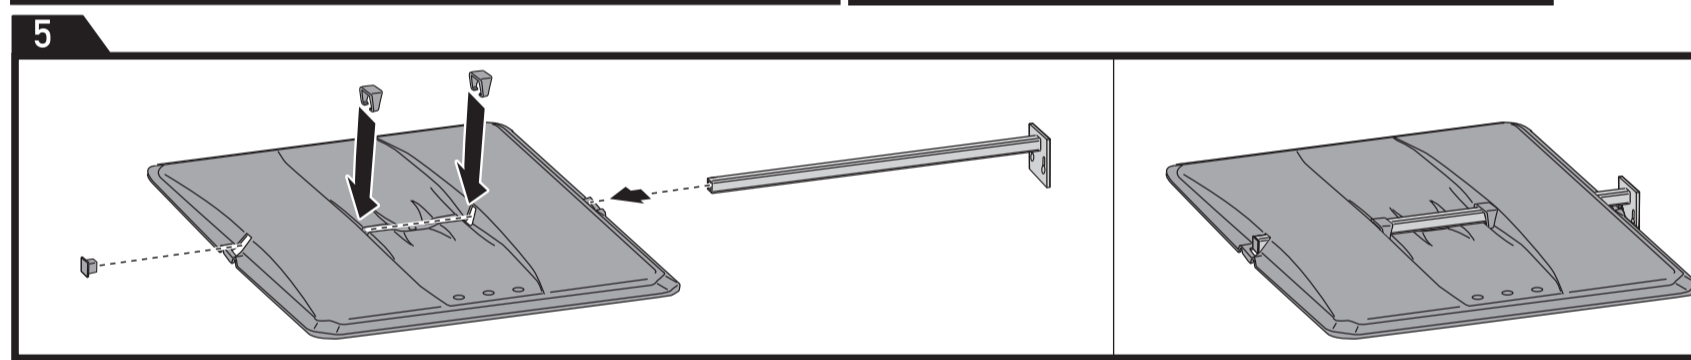

CABINET WITH FRAME ARMOIRE AVEC CADRE

made in Italy
fabriqué en Italie

enrico tommasini design

FRAMELESS CABINET ARMOIRE SANS CADRE

made in Italy
fabriqué en Italie

enrico tommasini design

C ⊕

⊕ D

CABINET WITH FRAME ARMOIRE AVEC CADRE

made in Italy
fabriqué en Italie

enrico tommasini design

I
1^{3/8}" (35mm)

FRAMELESS CABINET ARMOIRE SANS CADRE

made in Italy
fabriqué en Italie

enrico tommasini design