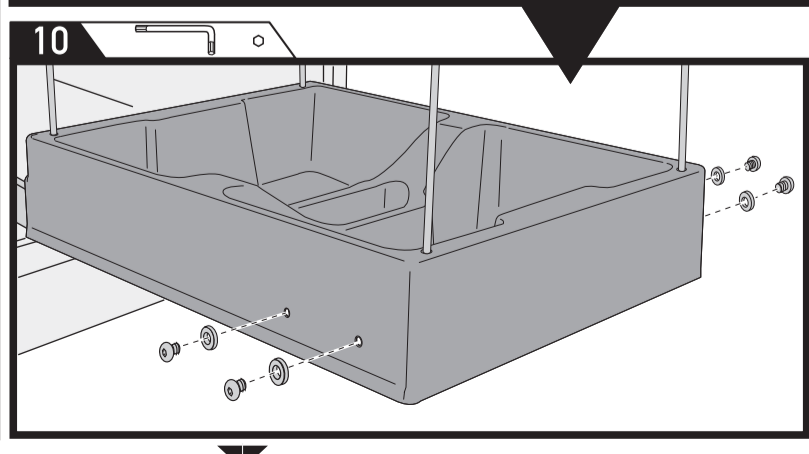

CABINET WITH FRAME ARMOIRE AVEC CADRE

made in Italy
fabriqué en Italie

enrico tommasini design

FRAMELESS CABINET ARMOIRE SANS CADRE

made in Italy
fabriqué en Italie

enrico tommasini design

C ⊕

⊕ D

CABINET WITH FRAME ARMOIRE AVEC CADRE

made in Italy
fabriqué en Italie

enrico tommasini design

I
1^{3/8}" (35mm)

FRAMELESS CABINET ARMOIRE SANS CADRE

made in Italy
fabriqué en Italie

enrico tommasini design