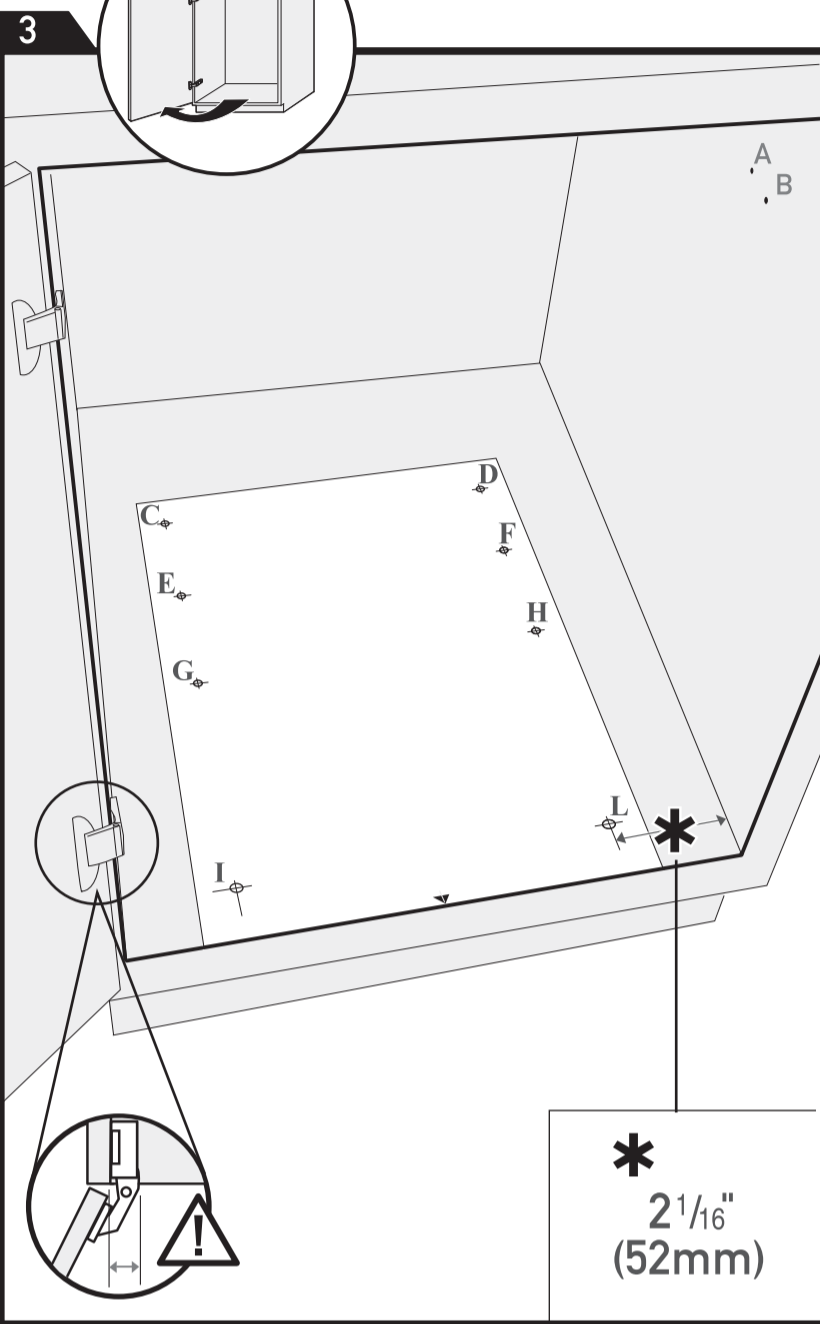

FRAMELESS CABINET ARMOIRE SANS CADRE

made in Italy
fabriqué en Italie

enrico tommasini design

C ⊕

⊕ D

E ⊕

G ⊕