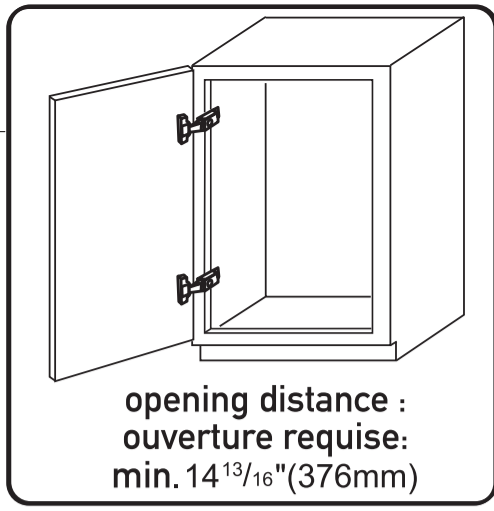

CABINET WITH FRAME ARMOIRE AVEC CADRE

made in Italy
fabriqué en Italie

enrico tommasini design

FRAMELESS CABINET ARMOIRE SANS CADRE

made in Italy
fabriqué en Italie

enrico tommasini design

C ⊕

⊕ D

CABINET WITH FRAME ARMOIRE AVEC CADRE

made in Italy
fabriqué en Italie

enrico tommasini design

I
1^{3/8}" (35mm)

FRAMELESS CABINET ARMOIRE SANS CADRE

made in Italy
fabriqué en Italie

enrico tommasini design