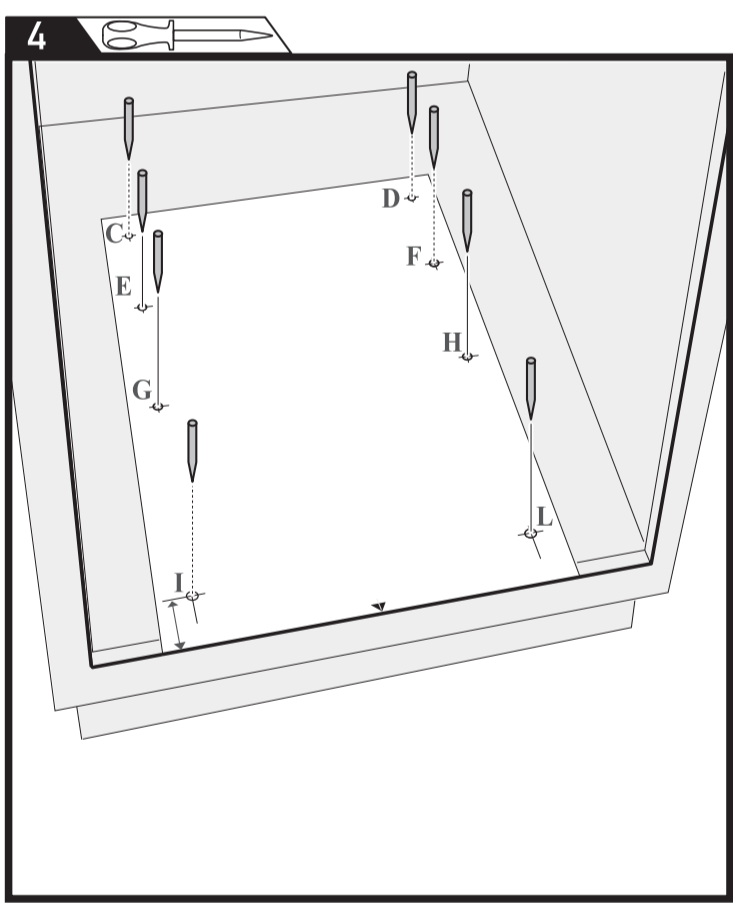

CABINET WITH FRAME ARMOIRE AVEC CADRE

made in Italy
fabriqué en Italie

enrico tommasini design

FRAMELESS CABINET ARMOIRE SANS CADRE

made in Italy
fabriqué en Italie

enrico tommasini design

C ⊕

⊕ D

CABINET WITH FRAME ARMOIRE AVEC CADRE

made in Italy
fabriqué en Italie

enrico tommasini design

I
1^{3/8}" (35mm)

FRAMELESS CABINET ARMOIRE SANS CADRE

made in Italy
fabriqué en Italie

enrico tommasini design