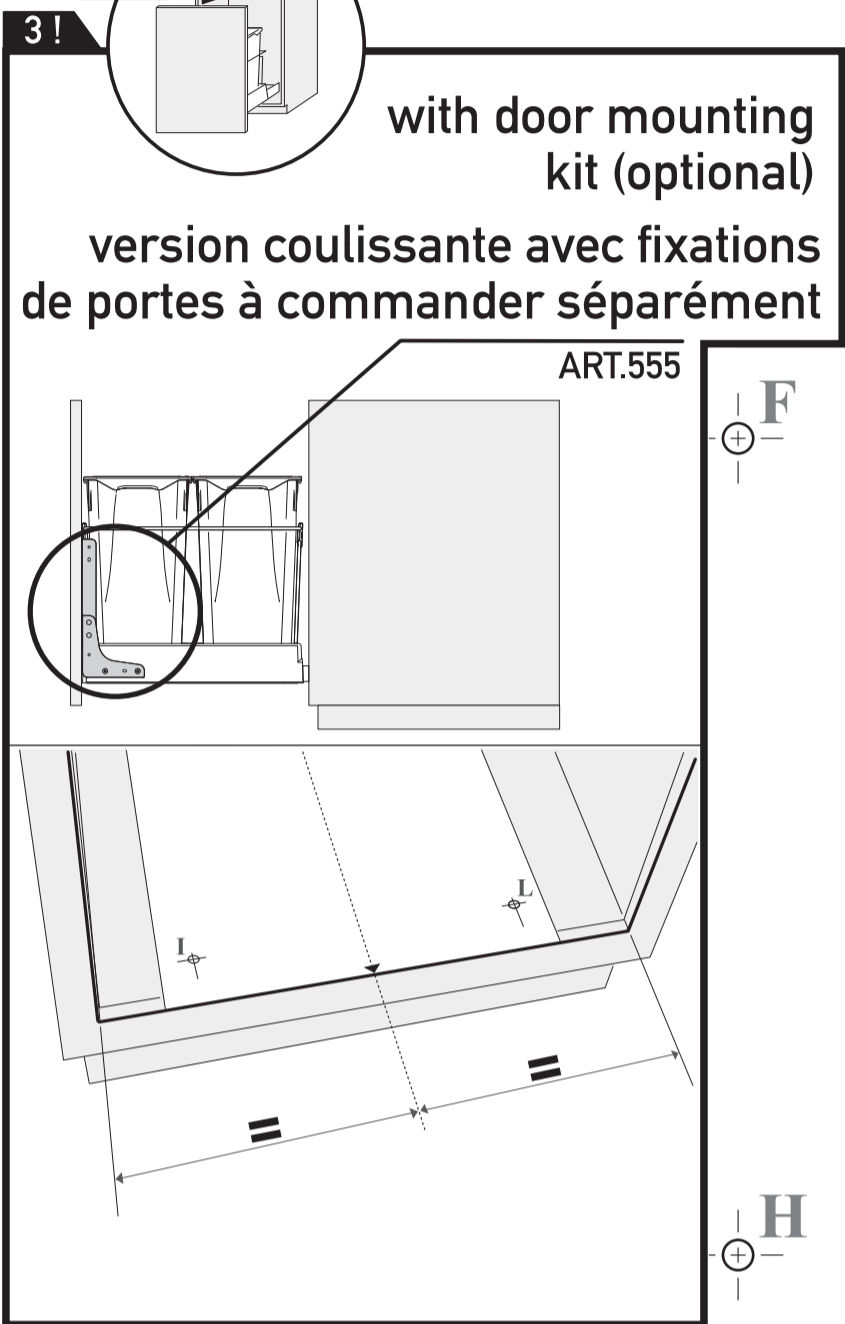

CABINET WITH FRAME ARMOIRE AVEC CADRE

made in Italy
fabriqué en Italie

enrico tommasini design

FRAMELESS CABINET ARMOIRE SANS CADRE

made in Italy
fabriqué en Italie

enrico tommasini design

C ⊕

⊕ D

CABINET WITH FRAME ARMOIRE AVEC CADRE

made in Italy
fabriqué en Italie

enrico tommasini design

I
1^{3/8}" (35mm)

FRAMELESS CABINET ARMOIRE SANS CADRE

made in Italy
fabriqué en Italie

enrico tommasini design