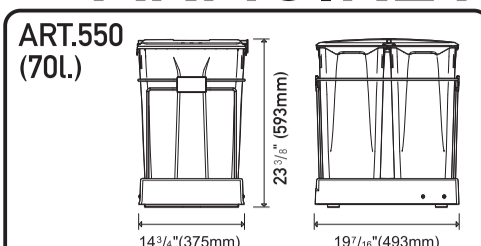

CABINET WITH FRAME ARMOIRE AVEC CADRE

made in Italy
fabriqué en Italie

enrico tommasini design