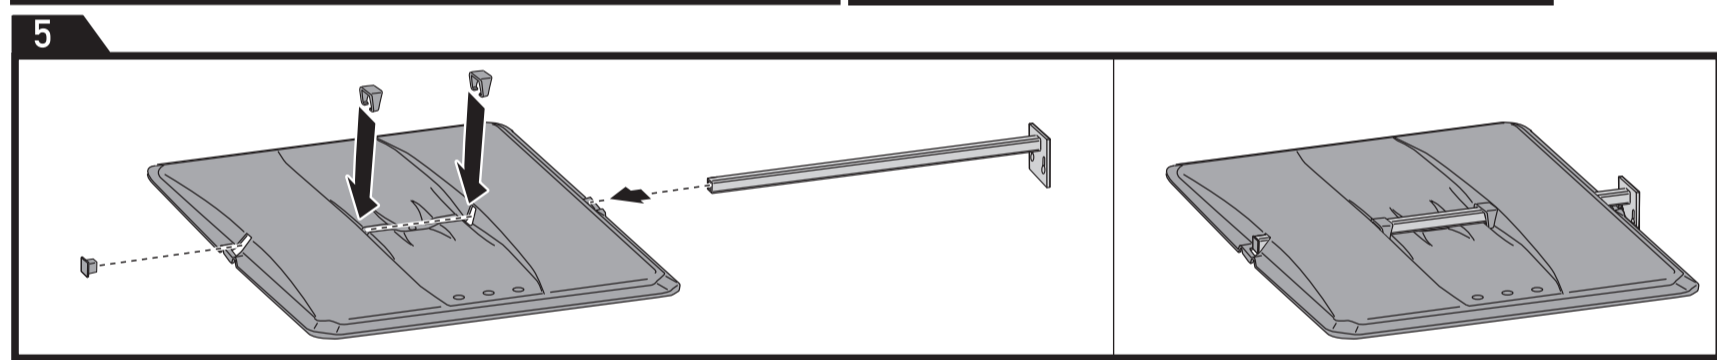

CABINET WITH FRAME ARMOIRE AVEC CADRE

made in Italy
fabriqué en Italie

enrico tommasini design

FRAMELESS CABINET ARMOIRE SANS CADRE

made in Italy
fabriqué en Italie

enrico tommasini design

C ⊕

⊕ D

CABINET WITH FRAME ARMOIRE AVEC CADRE

made in Italy
fabriqué en Italie

enrico tommasini design

I
1^{3/8}" (35mm)

FRAMELESS CABINET ARMOIRE SANS CADRE

made in Italy
fabriqué en Italie

enrico tommasini design