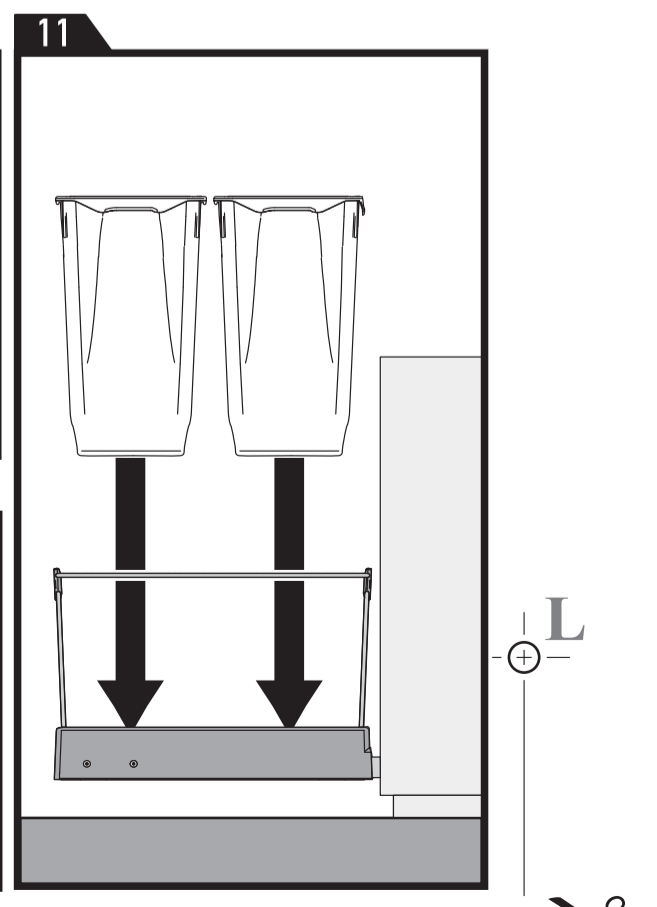

CABINET WITH FRAME ARMOIRE AVEC CADRE

made in Italy
fabriqué en Italie

enrico tommasini design

FRAMELESS CABINET ARMOIRE SANS CADRE

made in Italy
fabriqué en Italie

enrico tommasini design

C ⊕

⊕ D

CABINET WITH FRAME ARMOIRE AVEC CADRE

made in Italy
fabriqué en Italie

enrico tommasini design

I
1^{3/8}" (35mm)

FRAMELESS CABINET ARMOIRE SANS CADRE

made in Italy
fabriqué en Italie

enrico tommasini design