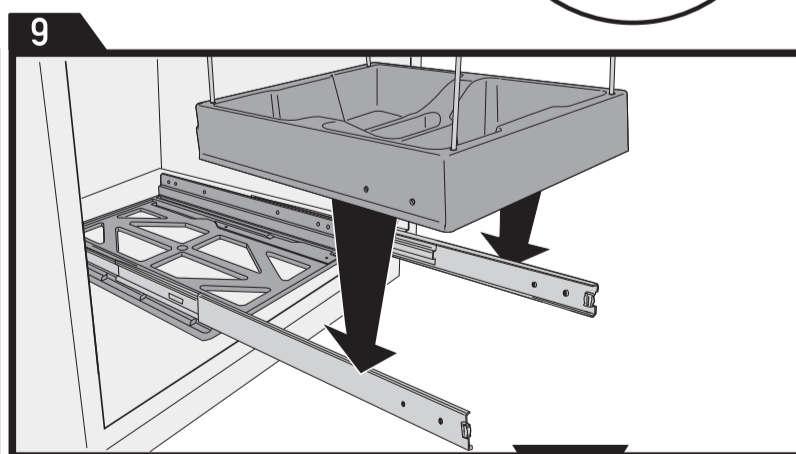

CABINET WITH FRAME ARMOIRE AVEC CADRE

made in Italy
fabriqué en Italie

enrico tommasini design

FRAMELESS CABINET ARMOIRE SANS CADRE

made in Italy
fabriqué en Italie

enrico tommasini design

C ⊕

⊕ D

CABINET WITH FRAME ARMOIRE AVEC CADRE

made in Italy
fabriqué en Italie

enrico tommasini design

I
1^{3/8}" (35mm)

FRAMELESS CABINET ARMOIRE SANS CADRE

made in Italy
fabriqué en Italie

enrico tommasini design