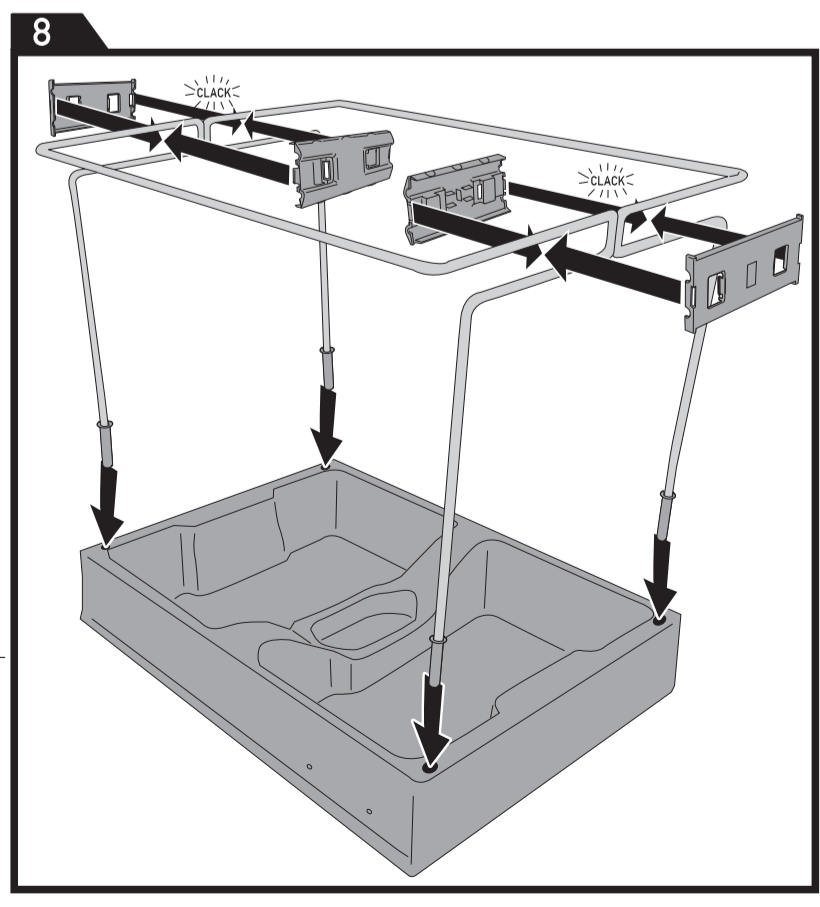

CABINET WITH FRAME ARMOIRE AVEC CADRE

made in Italy
fabriqué en Italie

enrico tommasini design

FRAMELESS CABINET ARMOIRE SANS CADRE

made in Italy
fabriqué en Italie

enrico tommasini design

C ⊕

⊕ D

CABINET WITH FRAME ARMOIRE AVEC CADRE

made in Italy
fabriqué en Italie

enrico tommasini design

I
1^{3/8}" (35mm)

FRAMELESS CABINET ARMOIRE SANS CADRE

made in Italy
fabriqué en Italie

enrico tommasini design