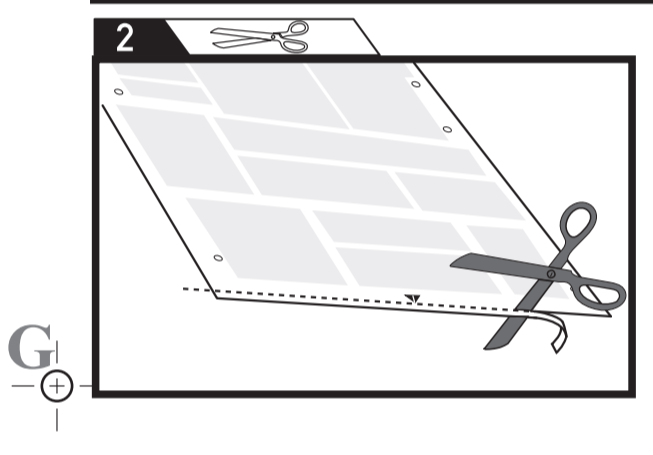

CABINET WITH FRAME ARMOIRE AVEC CADRE

made in Italy
fabriqué en Italie

enrico tommasini design

FRAMELESS CABINET ARMOIRE SANS CADRE

made in Italy
fabriqué en Italie

enrico tommasini design

C ⊕

⊕ D

CABINET WITH FRAME ARMOIRE AVEC CADRE

made in Italy
fabriqué en Italie

enrico tommasini design

I
1^{3/8}" (35mm)

FRAMELESS CABINET ARMOIRE SANS CADRE

made in Italy
fabriqué en Italie

enrico tommasini design