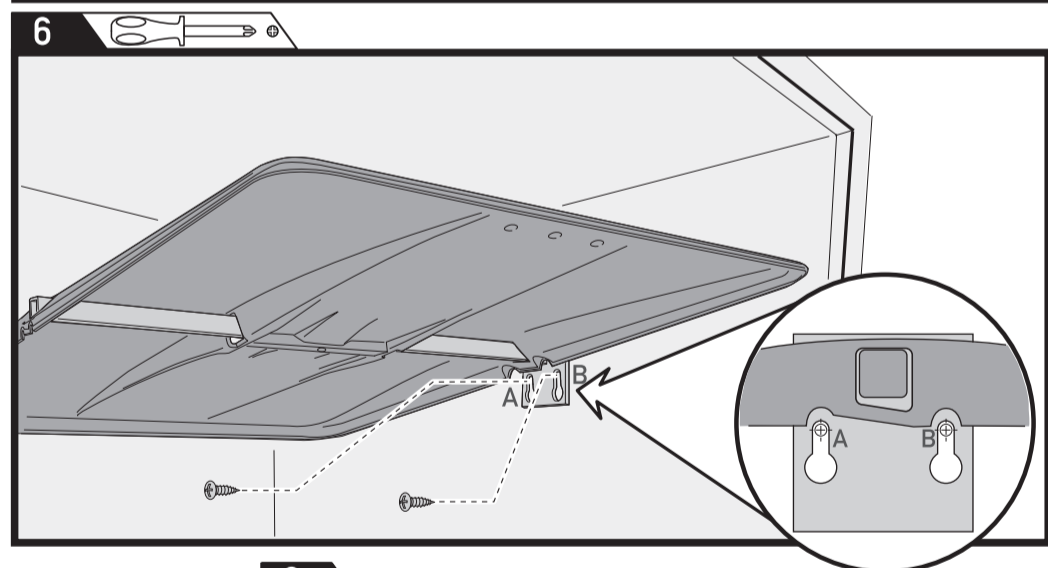

CABINET WITH FRAME ARMOIRE AVEC CADRE

made in Italy
fabriqué en Italie

enrico tommasini design

I
1^{3/8}" (35mm)

FRAMELESS CABINET ARMOIRE SANS CADRE

made in Italy
fabriqué en Italie

enrico tommasini design