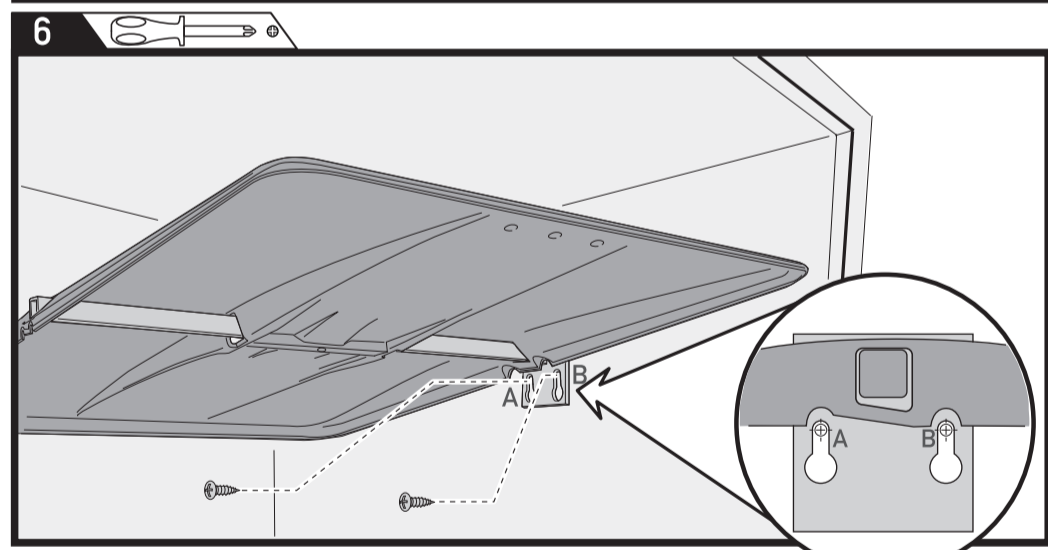

CABINET WITH FRAME ARMOIRE AVEC CADRE

made in Italy
fabriqué en Italie

enrico tommasini design

FRAMELESS CABINET ARMOIRE SANS CADRE

made in Italy
fabriqué en Italie

enrico tommasini design

C ⊕

⊕ D

CABINET WITH FRAME ARMOIRE AVEC CADRE

made in Italy
fabriqué en Italie

enrico tommasini design

I
1^{3/8}" (35mm)

FRAMELESS CABINET ARMOIRE SANS CADRE

made in Italy
fabriqué en Italie

enrico tommasini design