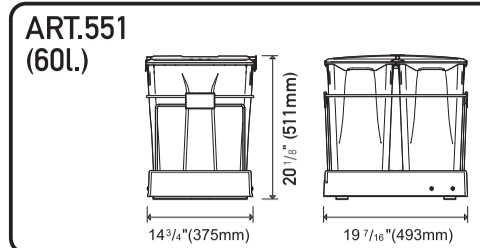

FRAMELESS CABINET ARMOIRE SANS CADRE

made in Italy
fabriqué en Italie

enrico tommasini design

C ⊕

⊕ D