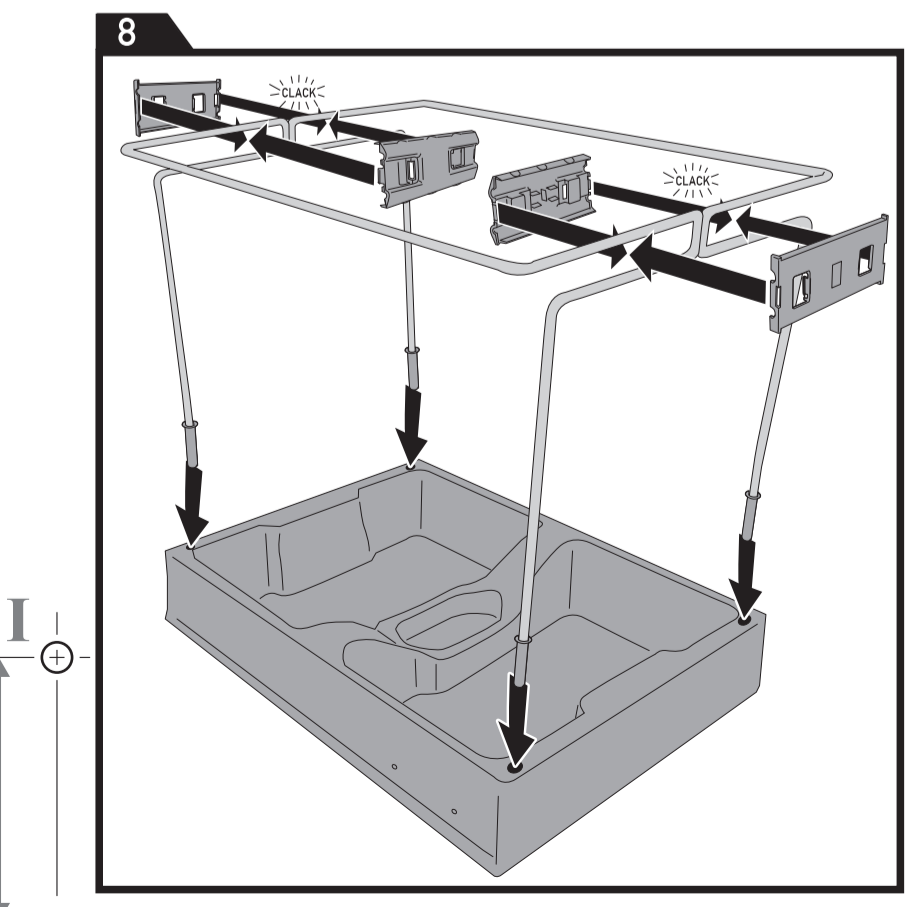

CABINET WITH FRAME ARMOIRE AVEC CADRE

made in Italy
fabriqué en Italie

enrico tommasini design

FRAMELESS CABINET ARMOIRE SANS CADRE

made in Italy
fabriqué en Italie

enrico tommasini design

C ⊕

⊕ D

CABINET WITH FRAME ARMOIRE AVEC CADRE

made in Italy
fabriqué en Italie

enrico tommasini design

I
1^{3/8}" (35mm)

FRAMELESS CABINET ARMOIRE SANS CADRE

made in Italy
fabriqué en Italie

enrico tommasini design