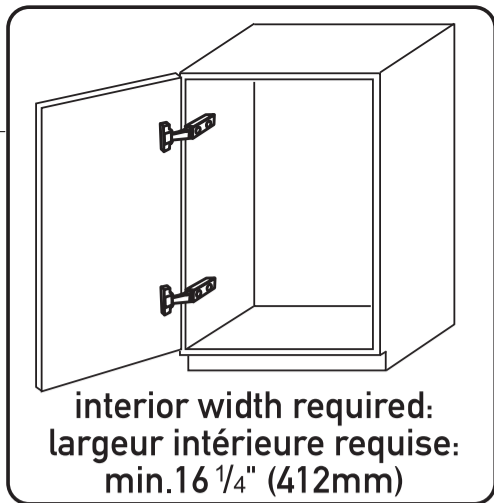

FRAMELESS CABINET ARMOIRE SANS CADRE

made in Italy
fabriqué en Italie

enrico tommasini design

C ⊕

⊕ D