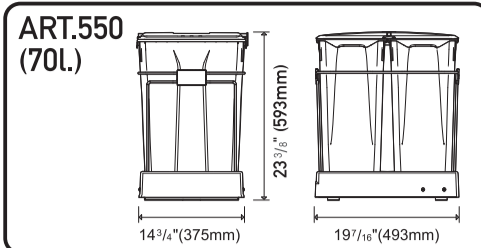

FRAMELESS CABINET ARMOIRE SANS CADRE

made in Italy
fabriqué en Italie

enrico tommasini design

C ⊕

⊕ D