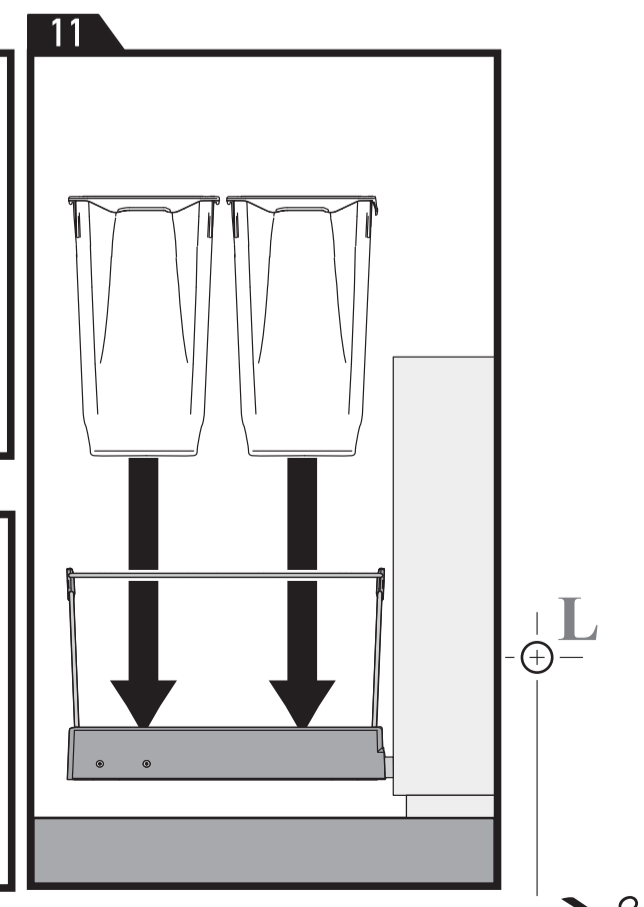

CABINET WITH FRAME ARMOIRE AVEC CADRE

made in Italy
fabriqué en Italie

enrico tommasini design

FRAMELESS CABINET ARMOIRE SANS CADRE

made in Italy
fabriqué en Italie

enrico tommasini design

C ⊕

⊕ D

CABINET WITH FRAME ARMOIRE AVEC CADRE

made in Italy
fabriqué en Italie

enrico tommasini design

I
1^{3/8}" (35mm)

FRAMELESS CABINET ARMOIRE SANS CADRE

made in Italy
fabriqué en Italie

enrico tommasini design