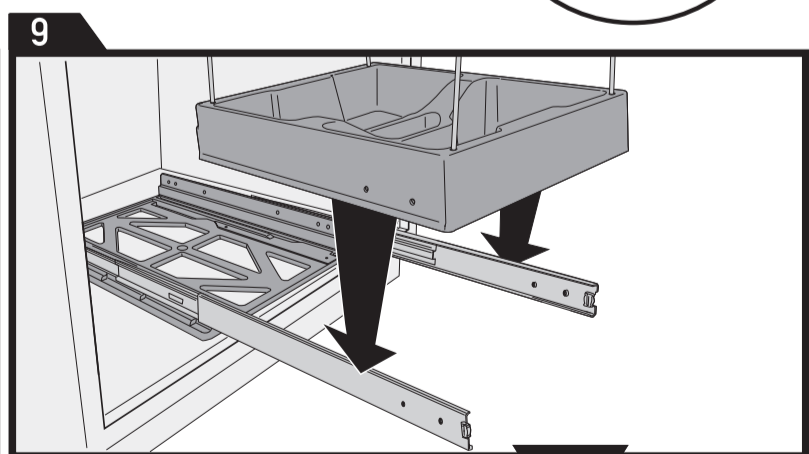

CABINET WITH FRAME ARMOIRE AVEC CADRE

made in Italy
fabriqué en Italie

enrico tommasini design

FRAMELESS CABINET ARMOIRE SANS CADRE

made in Italy
fabriqué en Italie

enrico tommasini design

C ⊕

⊕ D

CABINET WITH FRAME ARMOIRE AVEC CADRE

made in Italy
fabriqué en Italie

enrico tommasini design

I
1^{3/8}" (35mm)

FRAMELESS CABINET ARMOIRE SANS CADRE

made in Italy
fabriqué en Italie

enrico tommasini design