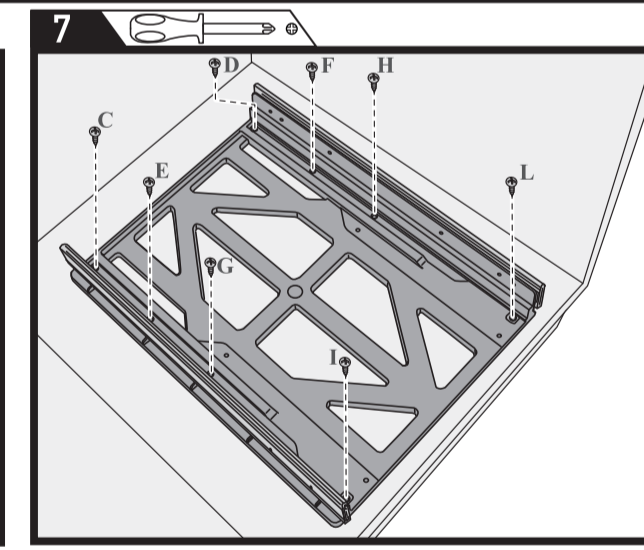

CABINET WITH FRAME ARMOIRE AVEC CADRE

made in Italy
fabriqué en Italie

enrico tommasini design

FRAMELESS CABINET ARMOIRE SANS CADRE

made in Italy
fabriqué en Italie

enrico tommasini design

C ⊕

⊕ D

CABINET WITH FRAME ARMOIRE AVEC CADRE

made in Italy
fabriqué en Italie

enrico tommasini design

I
1^{3/8}" (35mm)

FRAMELESS CABINET ARMOIRE SANS CADRE

made in Italy
fabriqué en Italie

enrico tommasini design