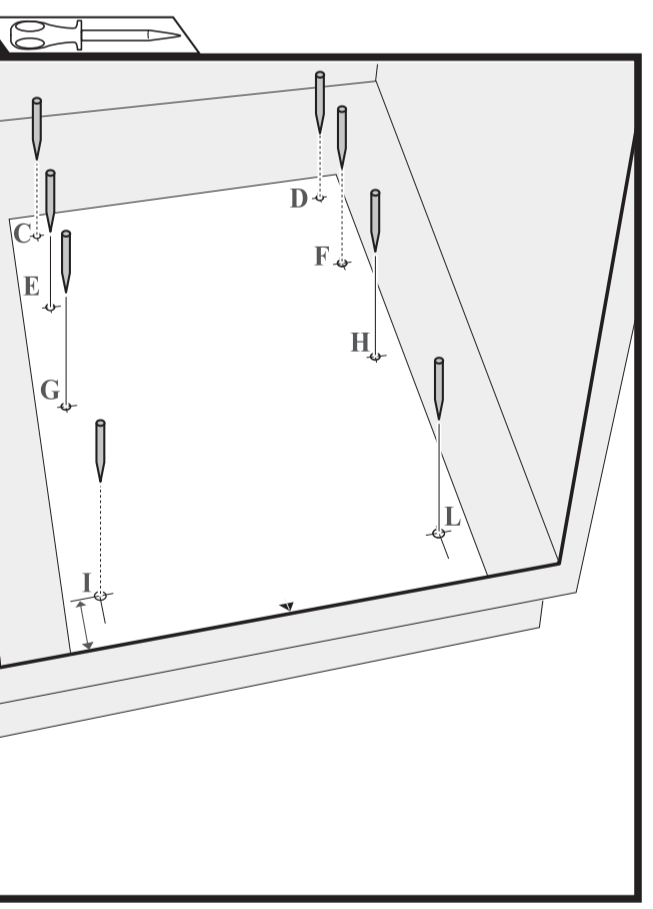

CABINET WITH FRAME ARMOIRE AVEC CADRE

made in Italy
fabriqué en Italie

enrico tommasini design

FRAMELESS CABINET ARMOIRE SANS CADRE

made in Italy
fabriqué en Italie

enrico tommasini design

C ⊕

⊕ D

CABINET WITH FRAME ARMOIRE AVEC CADRE

made in Italy
fabriqué en Italie

enrico tommasini design

I
1^{3/8}" (35mm)

FRAMELESS CABINET ARMOIRE SANS CADRE

made in Italy
fabriqué en Italie

enrico tommasini design