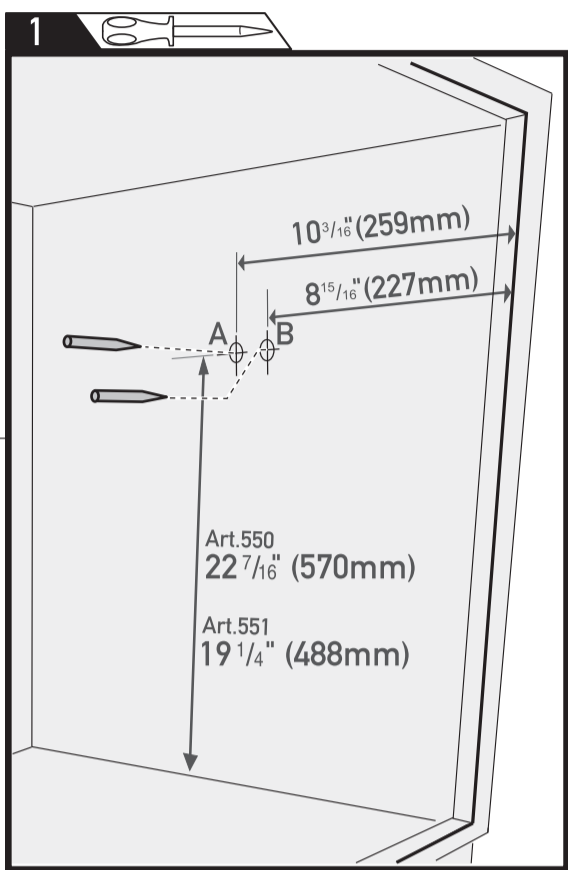

made in Italy
fabriqué en Italie

enrico tommasini design