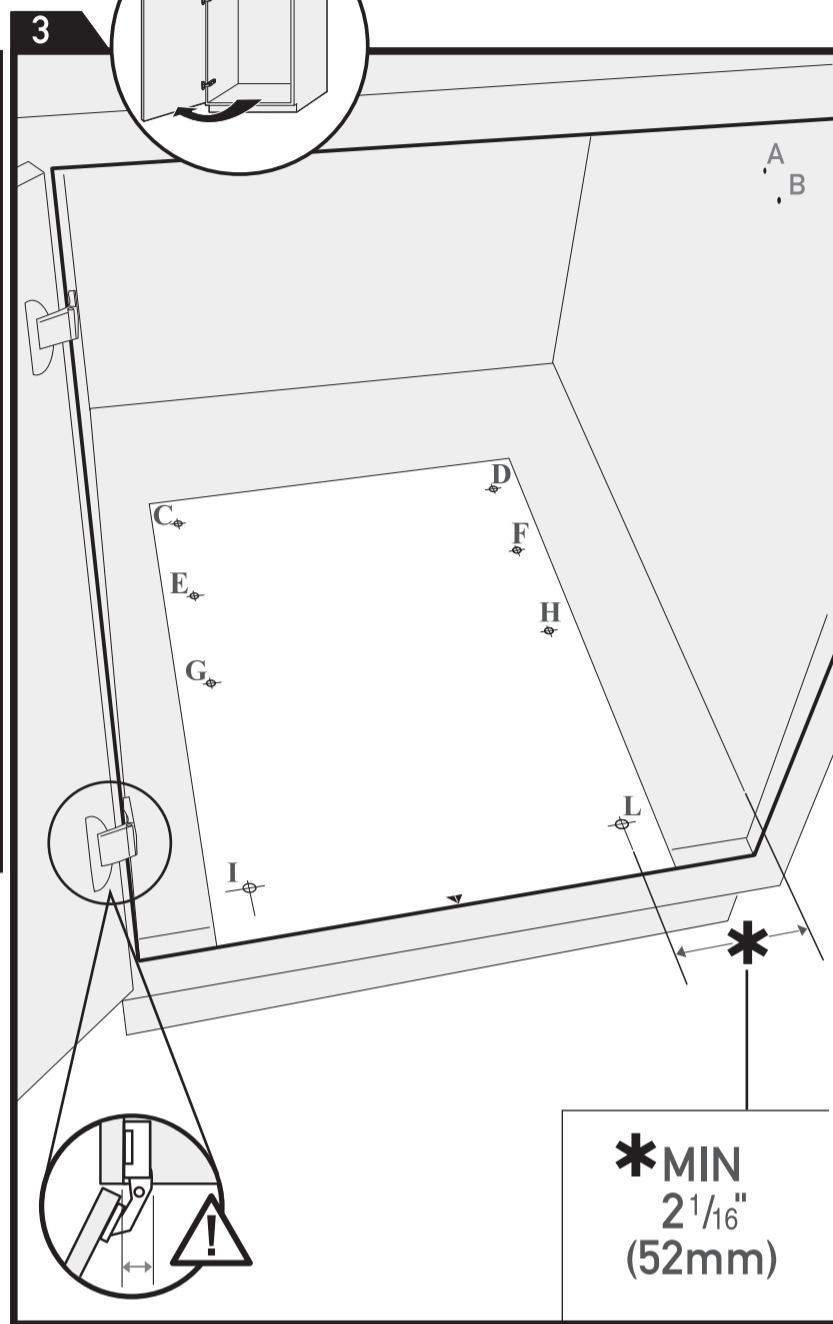

made in Italy
fabriqué en Italie

enrico tommasini design