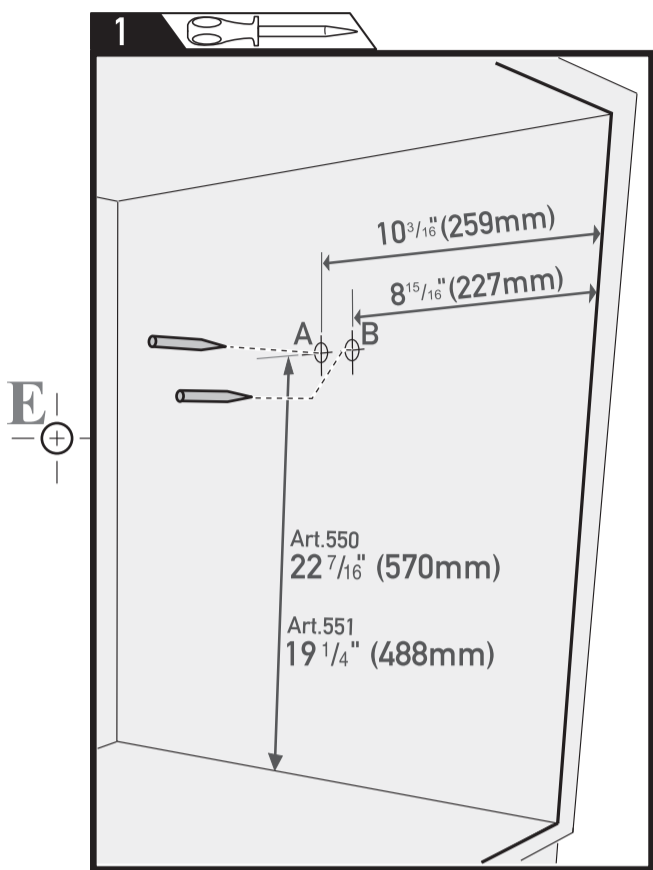

CABINET WITH FRAME ARMOIRE AVEC CADRE

made in Italy
fabriqué en Italie

enrico tommasini design

I
1^{3/8}" (35mm)

FRAMELESS CABINET ARMOIRE SANS CADRE

made in Italy
fabriqué en Italie

enrico tommasini design