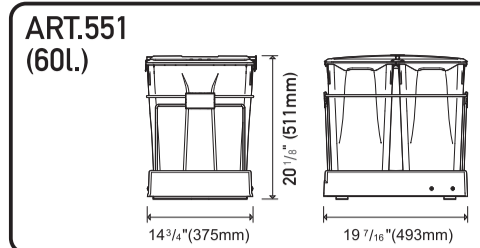

CABINET WITH FRAME ARMOIRE AVEC CADRE

made in Italy
fabriqué en Italie

enrico tommasini design

FRAMELESS CABINET ARMOIRE SANS CADRE

made in Italy
fabriqué en Italie

enrico tommasini design

C ⊕

⊕ D

CABINET WITH FRAME ARMOIRE AVEC CADRE

made in Italy
fabriqué en Italie

enrico tommasini design

I
1^{3/8}" (35mm)

FRAMELESS CABINET ARMOIRE SANS CADRE

made in Italy
fabriqué en Italie

enrico tommasini design