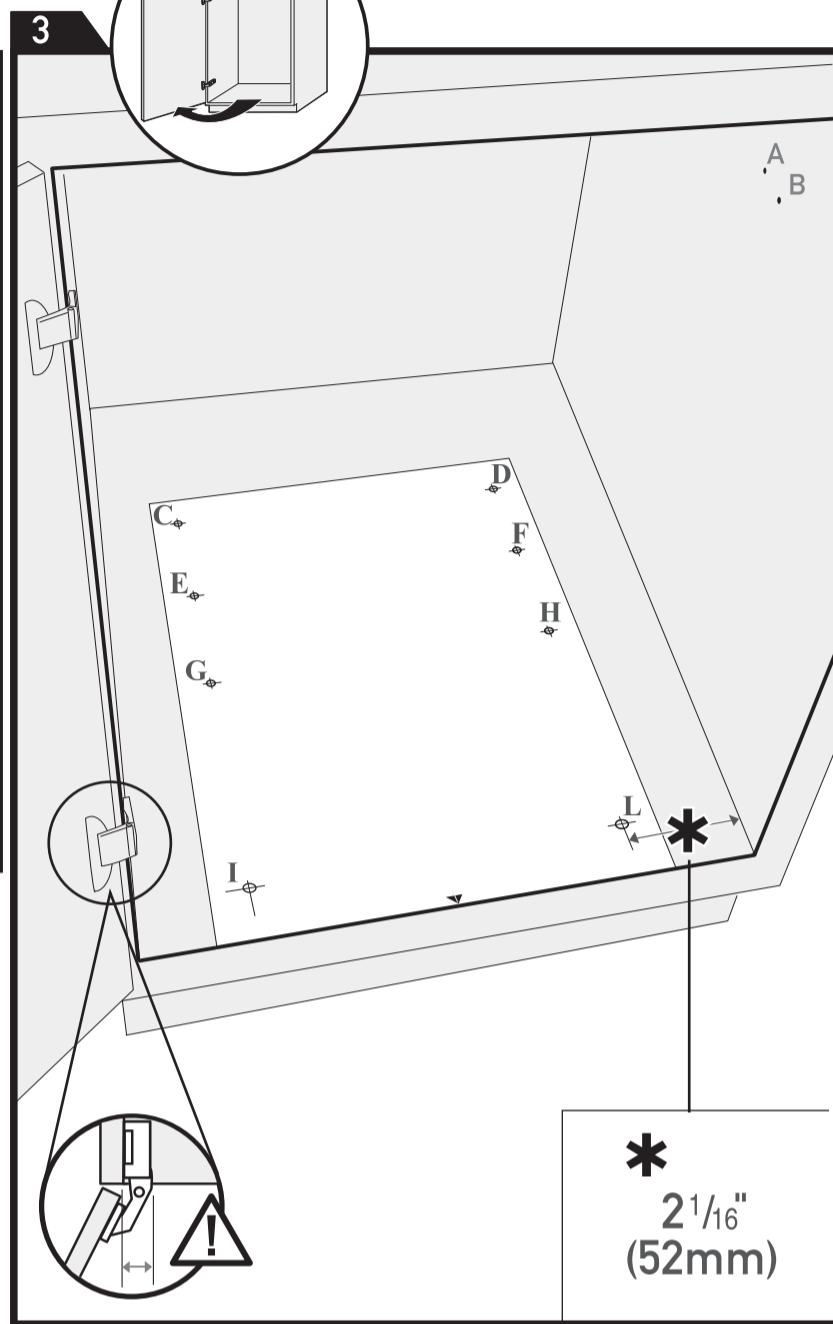

CABINET WITH FRAME ARMOIRE AVEC CADRE

made in Italy
fabriqué en Italie

enrico tommasini design

I
1^{3/8}" (35mm)

FRAMELESS CABINET ARMOIRE SANS CADRE

made in Italy
fabriqué en Italie

enrico tommasini design