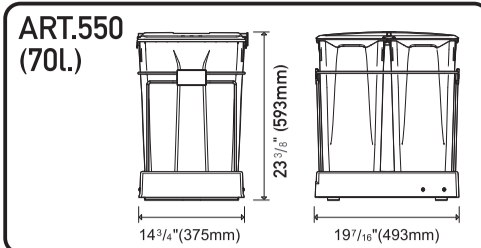

CABINET WITH FRAME ARMOIRE AVEC CADRE

made in Italy
fabriqué en Italie

enrico tommasini design

FRAMELESS CABINET ARMOIRE SANS CADRE

made in Italy
fabriqué en Italie

enrico tommasini design

C ⊕

⊕ D

CABINET WITH FRAME ARMOIRE AVEC CADRE

made in Italy
fabriqué en Italie

enrico tommasini design

I
1^{3/8}" (35mm)

FRAMELESS CABINET ARMOIRE SANS CADRE

made in Italy
fabriqué en Italie

enrico tommasini design