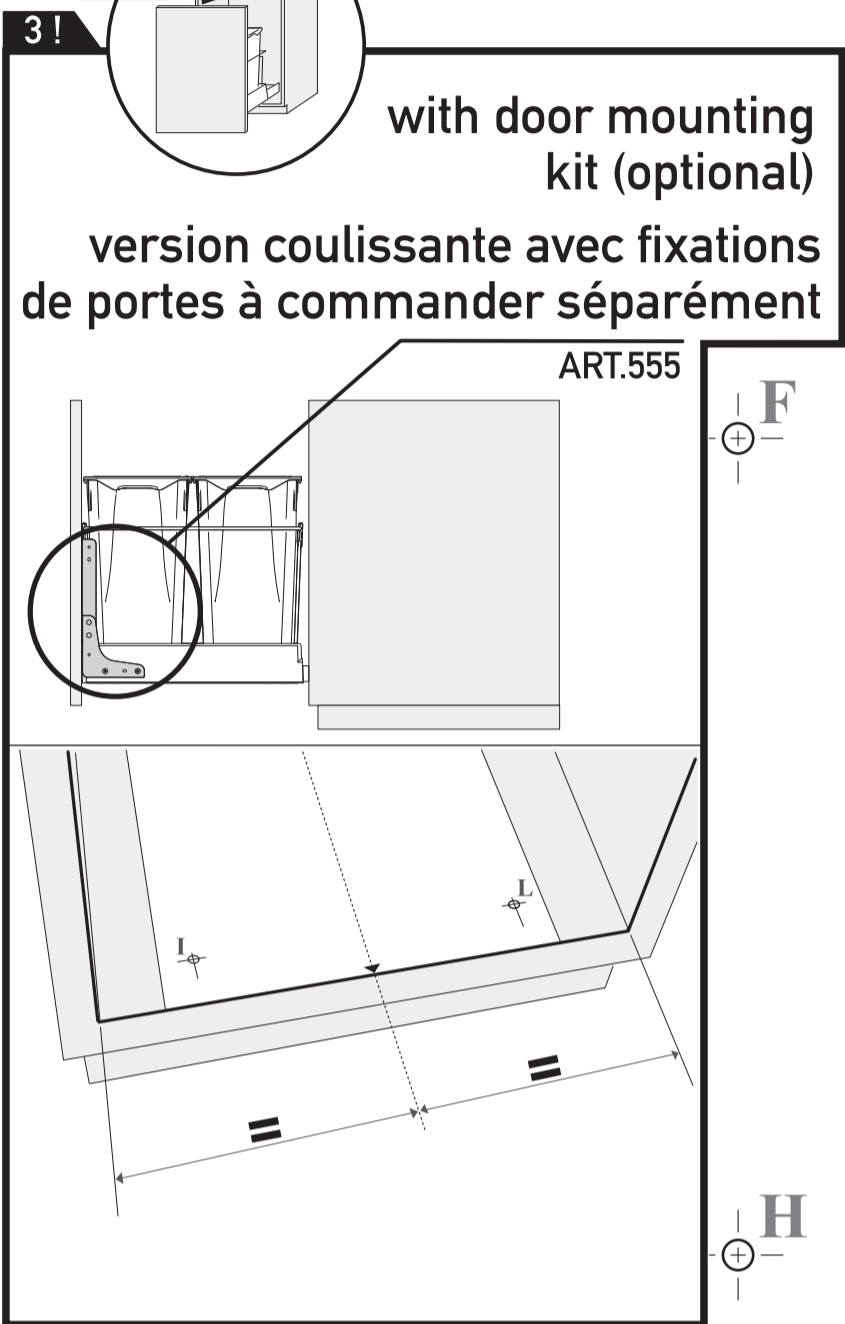

FRAMELESS CABINET ARMOIRE SANS CADRE

made in Italy
fabriqué en Italie

enrico tommasini design

C ⊕

⊕ D

E ⊕

G ⊕