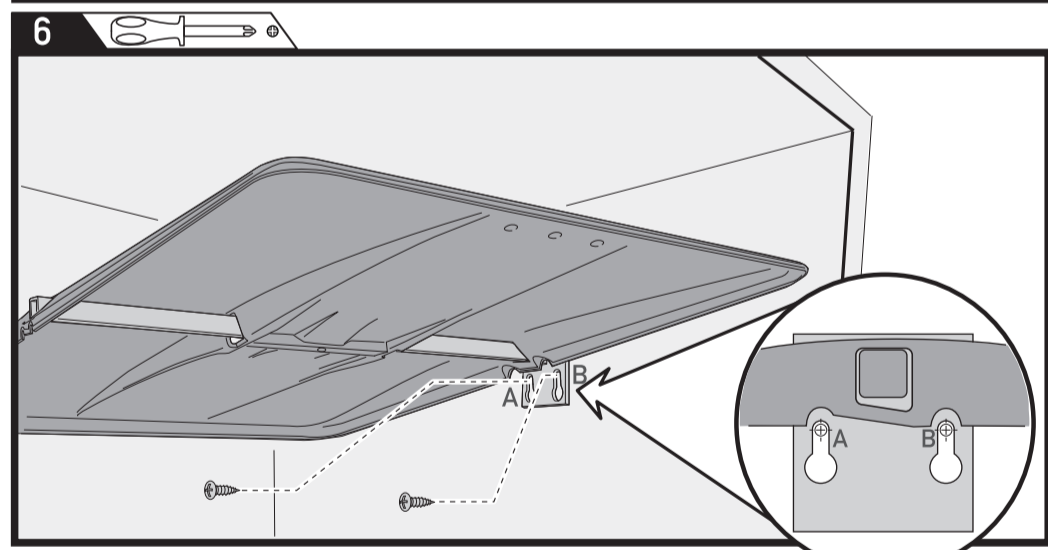

CABINET WITH FRAME ARMOIRE AVEC CADRE

made in Italy
fabriqué en Italie

enrico tommasini design

FRAMELESS CABINET ARMOIRE SANS CADRE

made in Italy
fabriqué en Italie

enrico tommasini design

C ⊕

⊕ D

CABINET WITH FRAME ARMOIRE AVEC CADRE

made in Italy
fabriqué en Italie

enrico tommasini design

I
1^{3/8}" (35mm)

FRAMELESS CABINET ARMOIRE SANS CADRE

made in Italy
fabriqué en Italie

enrico tommasini design