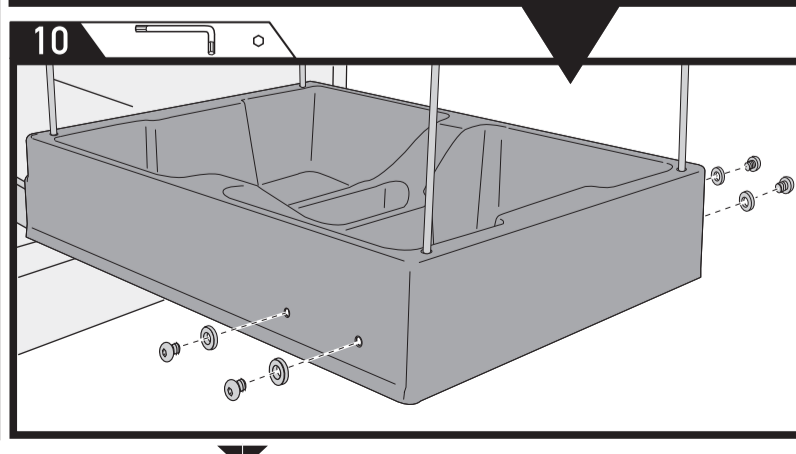

CABINET WITH FRAME ARMOIRE AVEC CADRE

made in Italy
fabriqué en Italie

enrico tommasini design

FRAMELESS CABINET ARMOIRE SANS CADRE

made in Italy
fabriqué en Italie

enrico tommasini design

C ⊕

⊕ D

CABINET WITH FRAME ARMOIRE AVEC CADRE

made in Italy
fabriqué en Italie

enrico tommasini design

I
1^{3/8}" (35mm)

FRAMELESS CABINET ARMOIRE SANS CADRE

made in Italy
fabriqué en Italie

enrico tommasini design