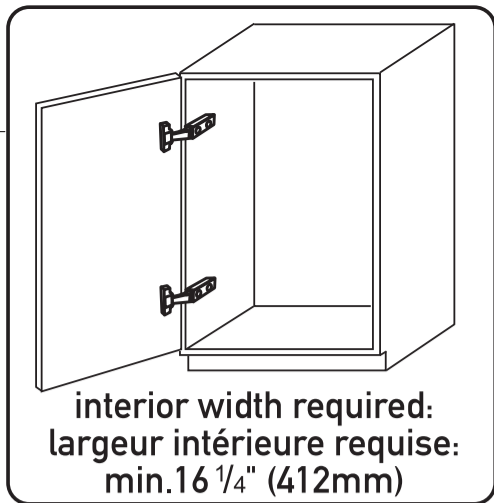

CABINET WITH FRAME ARMOIRE AVEC CADRE

made in Italy
fabriqué en Italie

enrico tommasini design

FRAMELESS CABINET ARMOIRE SANS CADRE

made in Italy
fabriqué en Italie

enrico tommasini design

C ⊕

⊕ D

CABINET WITH FRAME ARMOIRE AVEC CADRE

made in Italy
fabriqué en Italie

enrico tommasini design

I
1^{3/8}" (35mm)

FRAMELESS CABINET ARMOIRE SANS CADRE

made in Italy
fabriqué en Italie

enrico tommasini design