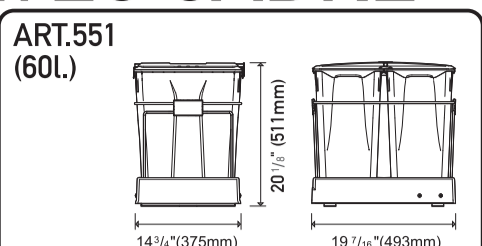

CABINET WITH FRAME ARMOIRE AVEC CADRE

made in Italy
fabriqué en Italie

enrico tommasini design