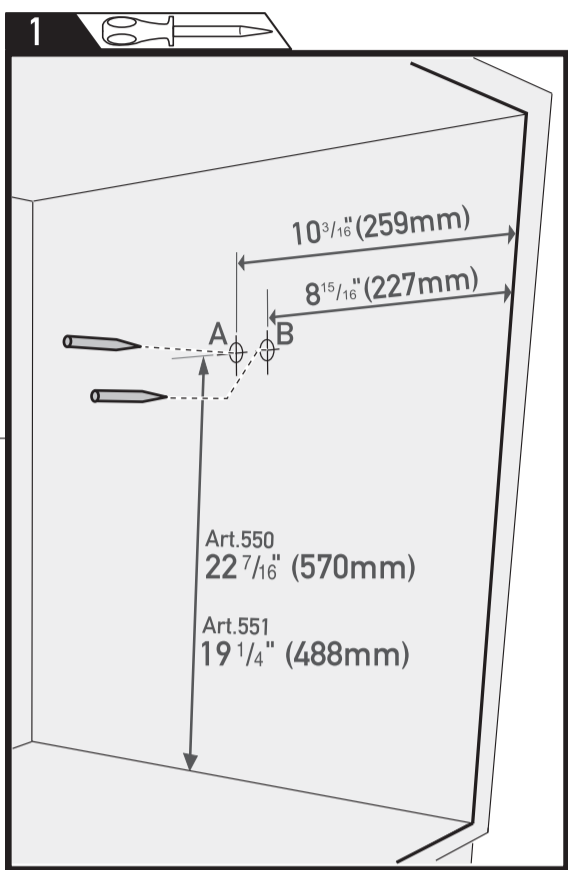

FRAMELESS CABINET ARMOIRE SANS CADRE

made in Italy
fabriqué en Italie

enrico tommasini design

C ⊕

⊕ D

E ⊕

G ⊕